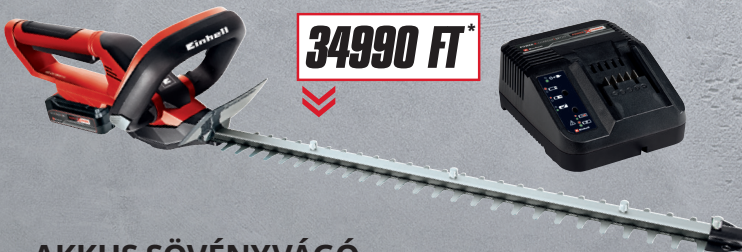

34990 FT*

AKKUS SÖVÉNYVÁGÓ GC-CH 1855/1 LI KIT (1x 2,5 AH)

- Vágáshosszúság: 55 cm
- Kardhosszúság: 62 cm
- 2,5 Ah PXC akkumulátorral és gyorstöltővel

Cikkszám: 34.105.06

44990 FT*

AKKUS ÜTVEFÚRÓ-CSAVAROZÓ TE-CD 18/2 LI-I +64 (2X2,0 AH)

- Fokozatok száma: 2
- Max. üresjárati fordulatszám: 1250 min⁻¹
- Max. ütésszám: 18750 min⁻¹
- Max. forgatónyomaték: 44 Nm
- Fúrótokmány mérete: 13 mm
- Forgatónyomaték-fokozatok száma: 20 fokozat
- Üresjárati fordulatszám (2 fokozat): 350-1250
- Ütésszám (2 fokozat) 5250-18750
- 2 db 2,0 Ah PXC akkumulátorral, 1 db gyorstöltővel és 64 részes szerszámszettel

Cikkszám: 45.142.21